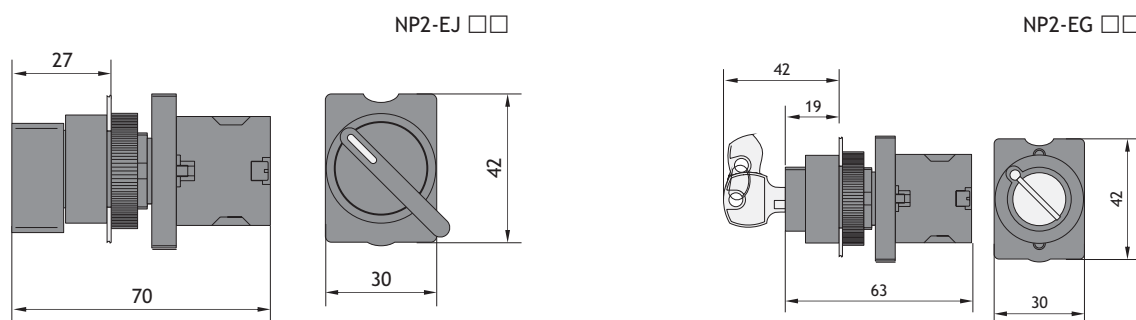

Вспомогательные устройства

★ Блоки контактные

NP2-BE □□□	Тип Артикул	Описание
	NP2-BE101 576728	1НО
	NP2-BE102 576726	1НЗ

★ Шильдик

NP2-BZ	Тип Артикул	Характеристики
	NP2-BZ31 576794	30mm(H)X45mm(L)

★ Шильдик аварийной остановки

NP2-BY	Тип Артикул	Характеристики
	NP2-BY9101 576789	Φ 60 (без надписи)
	NP2-BY9330 576785	Φ 60 (с надписью)
	NP2-BY8101 576793	Φ 90 (без надписи)
	NP2-BY8330 576787	Φ 90 (с надписью)

ZHEJIANG CHINT ELECTRICS CO.,LTD

Add: No. 1, CHINT Road, CHINT Industrial Zone, North Baixiang,
Yueqing, Zhejiang, 325603, P.R.China
Tel: +86-577-61986198
Fax: +86-577-62775769 62871811
E-mail: global-sales@chint.com
Website: www.chint.net

2013