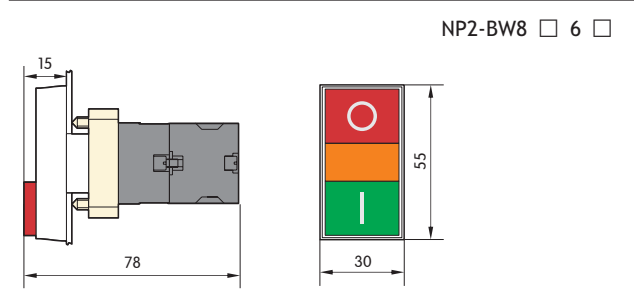

**Размеры, мм**

**Размеры, мм**

**Обзор для монтажа**

A- блок контактный.  
 B- монтажная колодка.  
 C- головка.

Примечание: A+B= Комбинация контактных блоков и монтажной колодки.

**Технические характеристики**