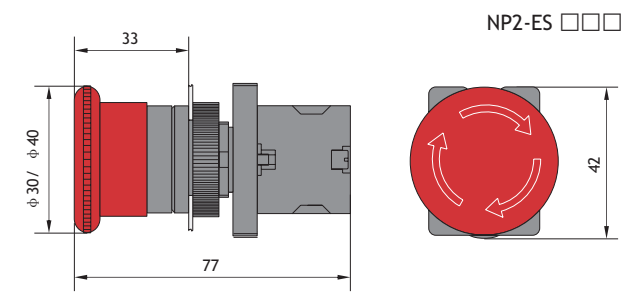

★ Переключатели (2 положения)

NP2-ED (J, G) □□	Тип Артикул	Позиционирование	↙	↘	
	NP2-ED21 574821		1	—	
	NP2-ED25 573781		1	1	
	NP2-ED41 573801		1	—	
	NP2-EJ21 574823			1	—
	NP2-EJ25 574824			1	1
	NP2-EJ41 574826		1	—	
	NP2-EG21 574829		1	—	
NP2-EG41 573841			1	—	

★ Переключатели (3 положения)

NP2-ED (J, G) □□	Тип Артикул	Позиционирование	↙	↘	
	NP2-ED33 574822		2	—	
	NP2-ED53 573775			2	—
	NP2-EJ33 574825			2	—
	NP2-EJ53 574828			2	—
	NP2-EG33 574830			2	—
	NP2-EG53 573842			2	—

Размеры, мм