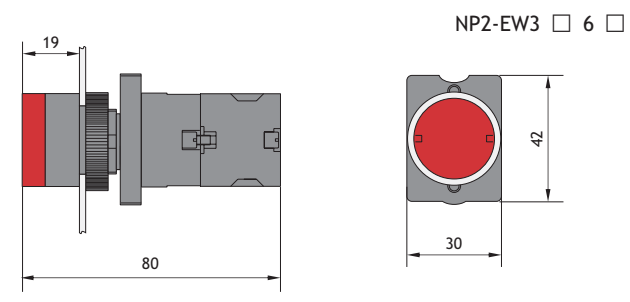

★ Переключатели (2 положения)

NP2-ED (J, G) □□	Тип Артикул	Позиционирование	↙	↘	
	NP2-ED21 574821		1	—	
	NP2-ED25 573781		1	1	
	NP2-ED41 573801		1	—	
	NP2-EJ21 574823			1	—
	NP2-EJ25 574824			1	1
	NP2-EJ41 574826		1	—	
	NP2-EG21 574829		1	—	
NP2-EG41 573841			1	—	

★ Переключатели (3 положения)

NP2-ED (J, G) □□	Тип Артикул	Позиционирование	↙	↘	
	NP2-ED33 574822		2	—	
	NP2-ED53 573775			2	—
	NP2-EJ33 574825			2	—
	NP2-EJ53 574828			2	—
	NP2-EG33 574830			2	—
	NP2-EG53 573842			2	—

Размеры, мм