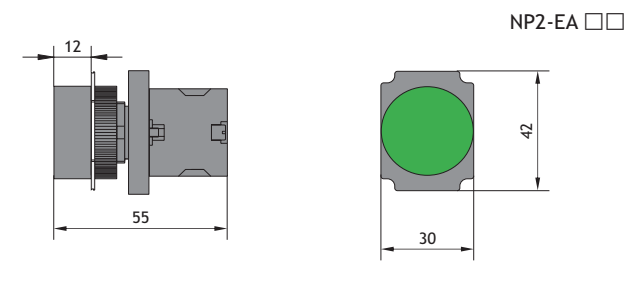

★ Переключатели (2 положения)

NP2-ED (J, G) □□	Тип Артикул	Позиционирование	↙	↘	
	NP2-ED21 574821		1	—	
	NP2-ED25 573781		1	1	
	NP2-ED41 573801		1	—	
	NP2-EJ21 574823			1	—
	NP2-EJ25 574824			1	1
	NP2-EJ41 574826		1	—	
	NP2-EG21 574829		1	—	
NP2-EG41 573841			1	—	

★ Переключатели (3 положения)

NP2-ED (J, G) □□	Тип Артикул	Позиционирование	↙	↘	
	NP2-ED33 574822		2	—	
	NP2-ED53 573775			2	—
	NP2-EJ33 574825			2	—
	NP2-EJ53 574828			2	—
	NP2-EG33 574830			2	—
	NP2-EG53 573842			2	—

Размеры, мм