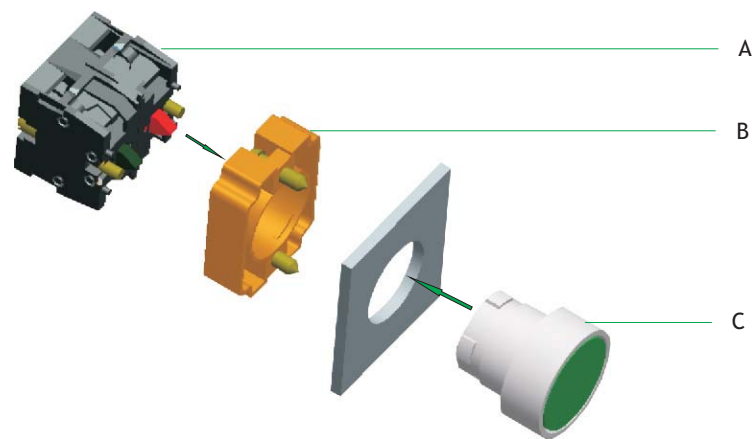

обозначает позицию выемки ключа

NP2-BK1 <input type="checkbox"/> <input type="checkbox"/> с подсветкой	Тип Артикул	Цвет			Позиционирование
	NP2-BK12461 230V LED 574697	<span style="color: red;">●</span>	1	—	

**Размеры, мм**

**Размеры, мм**

**Обзор для монтажа**

A- блок контактный.  
 B- монтажная колодка.  
 C- головка.

Примечание: A+B= Комбинация контактных блоков и монтажной колодки.

**Технические характеристики**